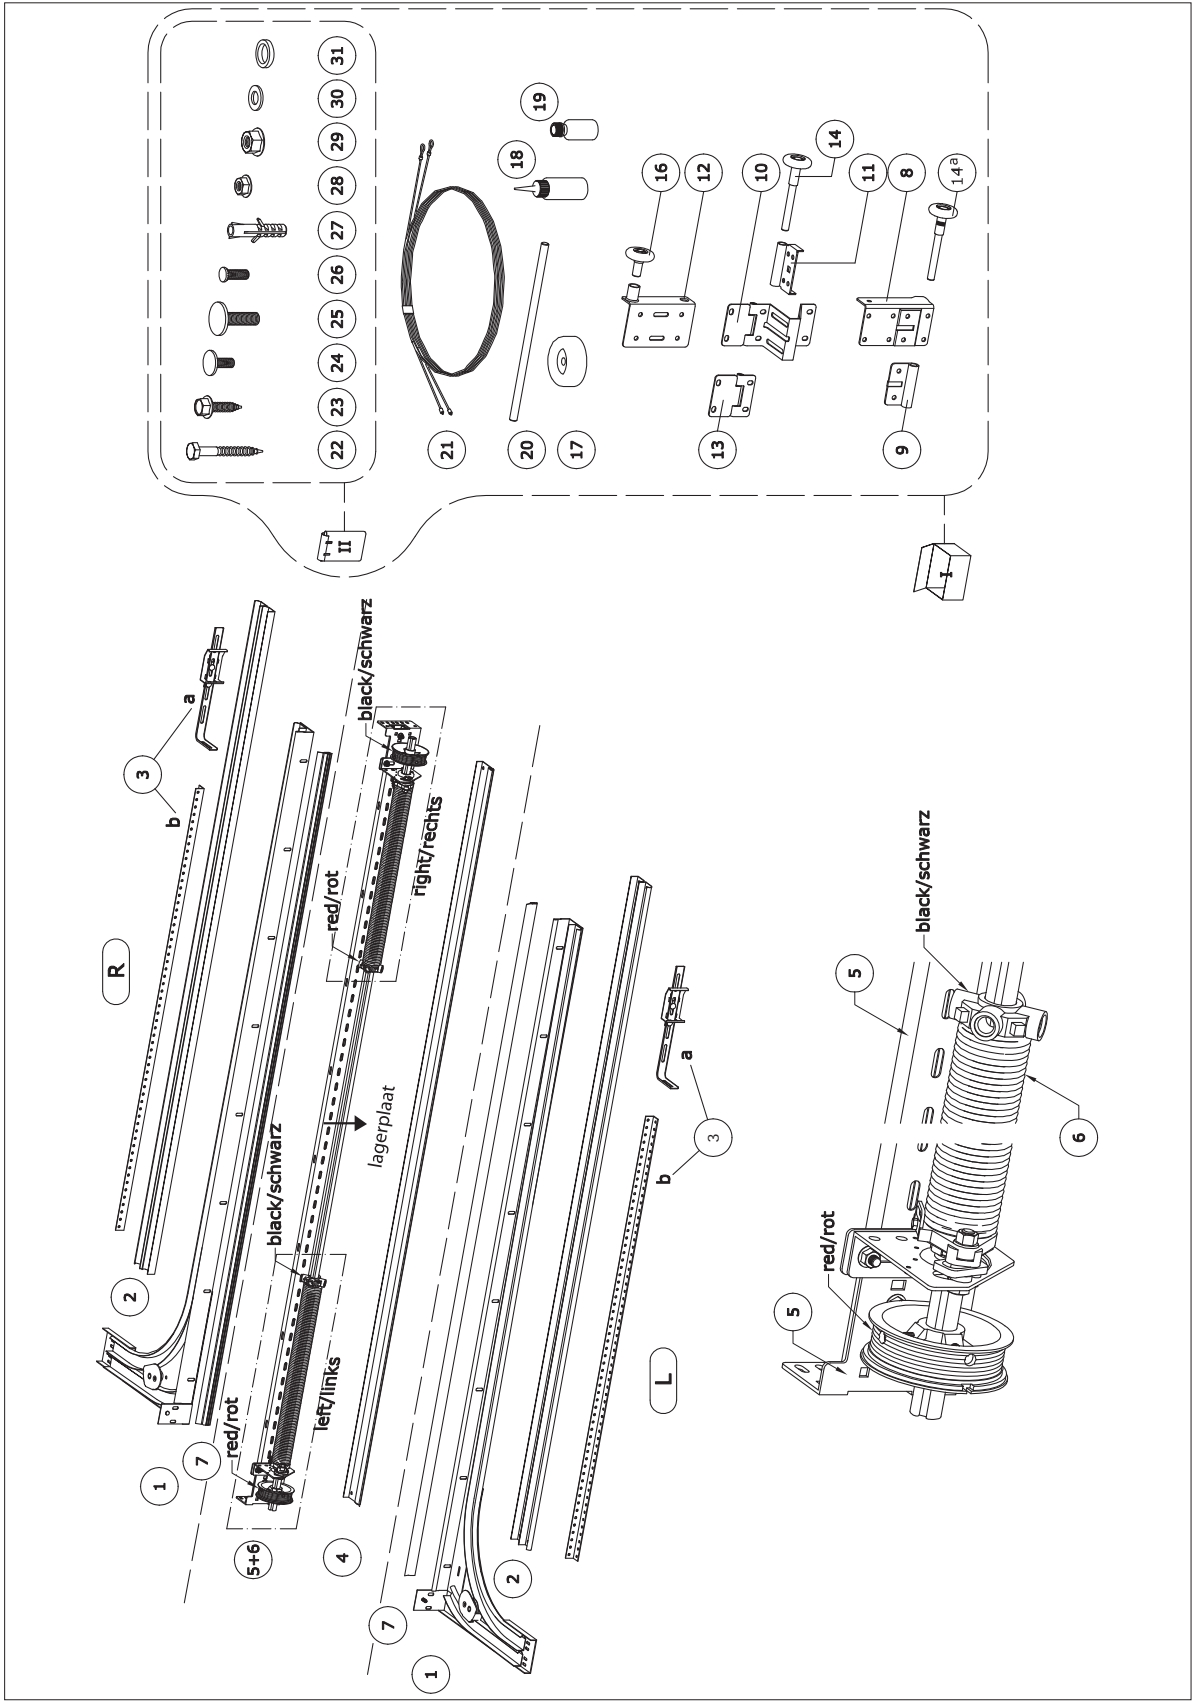

Garagedeuren Portes Sectionelles

Montage handleiding
Notice de montage et
d'utilisation

VB / VBC / VBS / VBV / VBW
70 / 115 / 125

BERGER

VM 70 VM 115 & VM 125

	Standaard onderdelen	Quincaillerie standard		
Nr.	Benaming	Pièces		
1	Verticale hoeklijn R + L	Rails de guidage verticaux G + D	2	
2	Horizontale rail R + L	Rails de refoulement horizontaux G + D	2	
3a	Dakophangbeugel	Allonge d'étrier de suspension	2	
3b	Hoeklijn 30x30x2 (L=1500mm)	Cornières 30x30x2 (L=1500mm)	2	
4	Topafdichtingsprofiel (incl. top-afdichting)	Barre de liaison avec joint d'étanchéité	2	
5	C- profiel 48 / 50 mm	Profil C 48 / 50 mm	1	
6	Verenpakket compleet met verbreekbeveiliging	Arbre à ressorts de torsoin avec sécurité de rupture	1	
7	Kunststof zijafdichting	Joint d'étanchéité	2	
	Inhoud 1	Contenu 1		
8	Bodemconsole R + L	Jeu de montures inférieures G + D	2	
9	Houder bodemlooprol	Supports de galets	2	
10	Zijscharnier universeel	Charnières centrales universelles	6	
11	Looprolhouder t.b.v. zijscharnier	Supports de galets	6	
12	Toprolhouder R + L	Supports de galets supérieurs G + D	2	
13	Middenscharnier universeel	Charnières centrales universelles	3	
14	Looprol universeel	Galets de guidage universelles	6	
14a	Looprol bodemconsole	Galets de guidage jeu de montures inférieures	2	
16	Toprol	Galets de supérieurs	2	
17	Rubber eindstop	Bouchons d'arrêt	2	
18	Flacon Teflonolie	Flacon d'huile Teflon	1	
19	Lakstift kleur RAL...(volgens deurpanelen)	Marqueur à peinture en RAL...(selon panneaux)	1	
20	Spanstang	Barres de torsion	2	
21	Hefkabel ø3mm, 5200mm	Cables d'équilibrage 3mm, 5200mm	2	
	Inhoud 2	Contenu 2		
22	Montageschroef ø6x50	Vis de montage ø6x50	18	
23	Plaatschroef zeskant ø6,3x25	Vis à tête hexagonale avec collet ø6,3x25	76	
24	Slotbout M6x16	Boulons avec collet carré M6x16	33	
25	Slotbout M8x25	Boulons avec collet carré M8x25	4	
26	Persbout M6x16	Boulons M6x16	20	
27	Nylon motageplug 8x40	Cheville en nylon 8x40	18	
28	Flensmoer M6	Ecrous à collet M6	53	
29	Flensmoer M8	Ecrous à collet M8	12	
30	Sluitring M8	Rondelles M8	18	
31	Afstandsbus	Rouleaux pour galets	6	