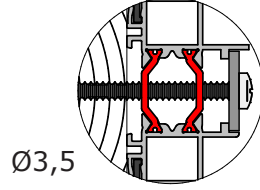

Luxe-Line

MONTAGEHANDLEIDING

Handleiding Luxe-Line

Ø5,5

Staal
M6x40 DIN 7500

Ø3,5

Hout
Parker 5.5x50 DIN 7981B

Ø8

Beton
5.5x50 DIN 7981B
Plug 8mm

Ø5

Raam
Staal
5.5x32mm 4.6

Hout
8x50 DIN 571

Ø10

Beton
8x50 DIN 571
Plug 10mm

Raam

1