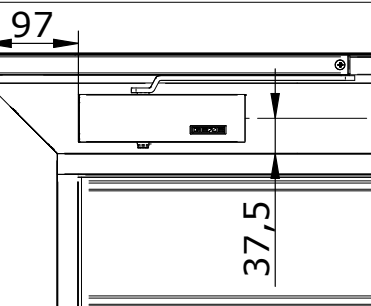

Beton
5.5x50 DIN 7981B
Plug 8mm

Ø5

Raam
Staal
5.5x32mm 4.6

Hout
8x50 DIN 571

Ø10

Beton
8x50 DIN 571
Plug 10mm

Raam

1

Binnen

100 art nr. 9388

Buiten

Binnen

art. nr. 8396

art.nr.: 2538

25

200