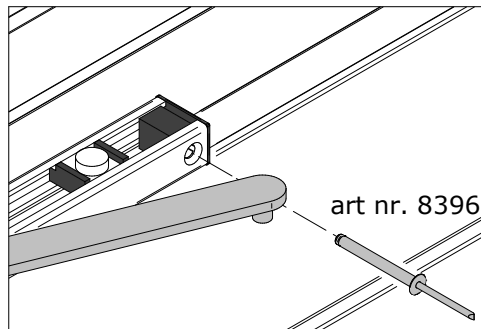

Buiten

Binnen

100 art nr. 9388