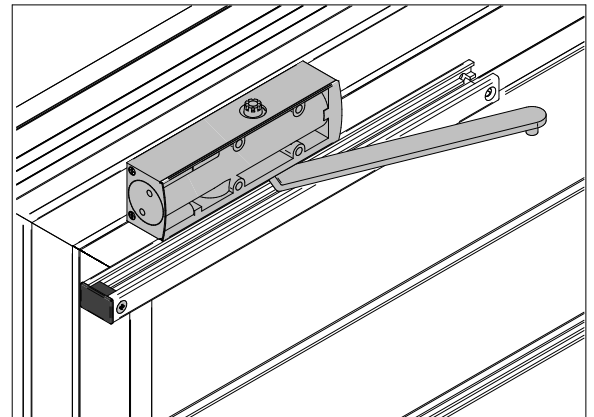

Buiten

Binnen

100 art nr. 9388