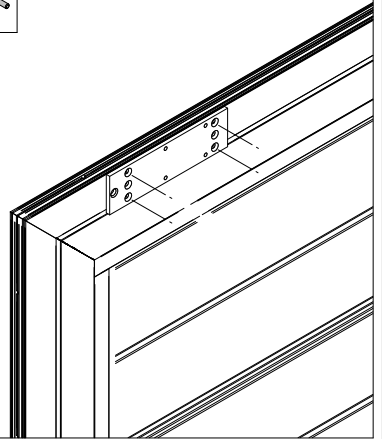

Buiten

Binnen

100 art nr. 9388