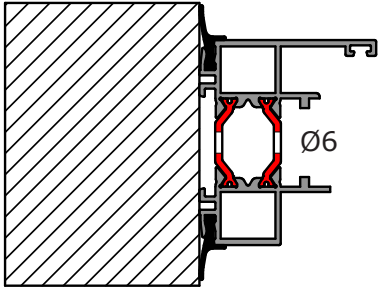

Luxe-Line

MONTAGEHANDLEIDING

Handleiding Luxe-Line

Ø5,5

Staal
M6x40 DIN 7500

Ø3,5

Hout
Parker 5.5x50 DIN 7981B

Ø8

Beton
5.5x50 DIN 7981B
Plug 8mm

Ø5

Raam
Staal
5.5x32mm 4.6

Hout
8x50 DIN 571

Ø10

Beton
8x50 DIN 571
Plug 10mm

Raam

1