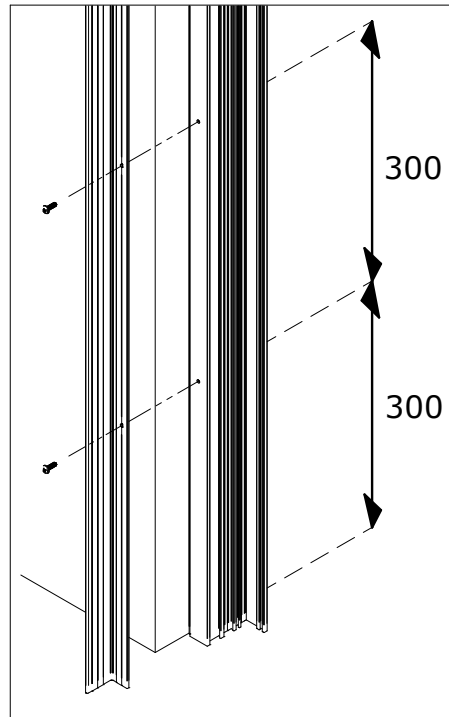

Luxe-Line

MONTAGEHANDLEIDING

Handleiding Luxe-Line

Ø5,5

Staal
M6x40 DIN 7500

Ø3,5

Hout
Parker 5.5x50 DIN 7981B

Ø8

Beton
5.5x50 DIN 7981B
Plug 8mm

Ø5

Raam
Staal
5.5x32mm 4.6

Hout
8x50 DIN 571

Ø10

Beton
8x50 DIN 571
Plug 10mm

Raam

1

Binnen

100 art nr. 9388

Buiten

Binnen

art. nr. 8396

art.nr.: 2538

25

200