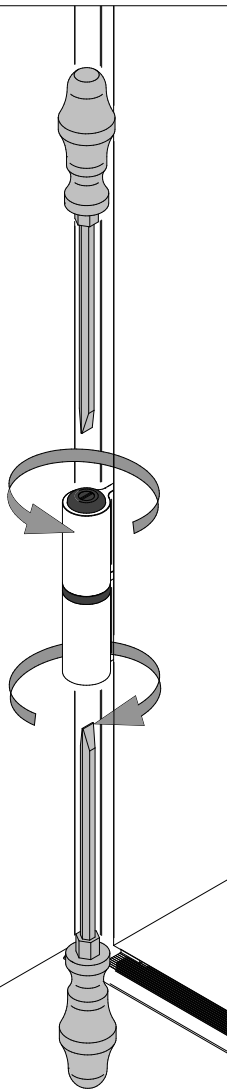

Luxe-Line

MONTAGEHANDLEIDING

Handleiding Luxe-Line

Ø5,5

Staal
M6x40 DIN 7500

Ø3,5

Hout
Parker 5.5x50 DIN 7981B

Ø8

Beton
5.5x50 DIN 7981B
Plug 8mm

Ø5

Raam
Staal
5.5x32mm 4.6

Hout
8x50 DIN 571

Ø10

Beton
8x50 DIN 571
Plug 10mm

Raam

1

2

3

4

1

2

Verstellen van de scharnieren

3

Buiten

Binnen

100 art nr. 9388

Buiten

Binnen

art. nr. 8396

art.nr.: 2538

25

200