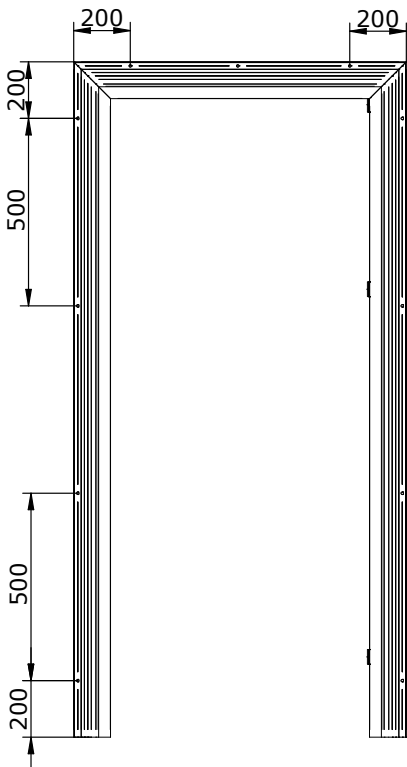

Luxe-Line

MONTAGEHANDLEIDING

Handleiding Luxe-Line

Ø5,5

Staal
M6x40 DIN 7500

Ø3,5

Hout
Parker 5.5x50 DIN 7981B

Ø8

Beton
5.5x50 DIN 7981B
Plug 8mm

Ø5

Raam
Staal
5.5x32mm 4.6

Hout
8x50 DIN 571

Ø10

Beton
8x50 DIN 571
Plug 10mm

Raam

1

Binnen

100 art nr. 9388

Buiten

Binnen

art. nr. 8396

art.nr.: 2538

25

200