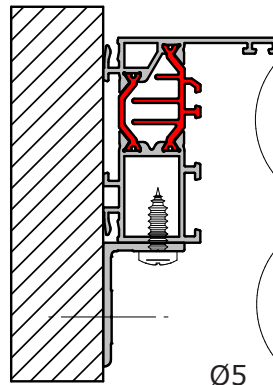

Luxe-Line

MONTAGEHANDLEIDING

Handleiding Luxe-Line

Ø5,5

Staal
M6x40 DIN 7500

Ø3,5

Hout
Parker 5.5x50 DIN 7981B

Ø8

Beton
5.5x50 DIN 7981B
Plug 8mm

Ø5

Raam
Staal
5.5x32mm 4.6

Hout
8x50 DIN 571

Ø10

Beton
8x50 DIN 571
Plug 10mm

Raam

1