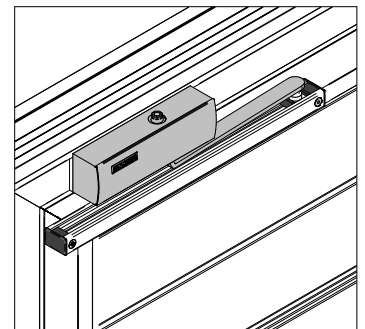

Buiten

Binnen

100 art nr. 9388