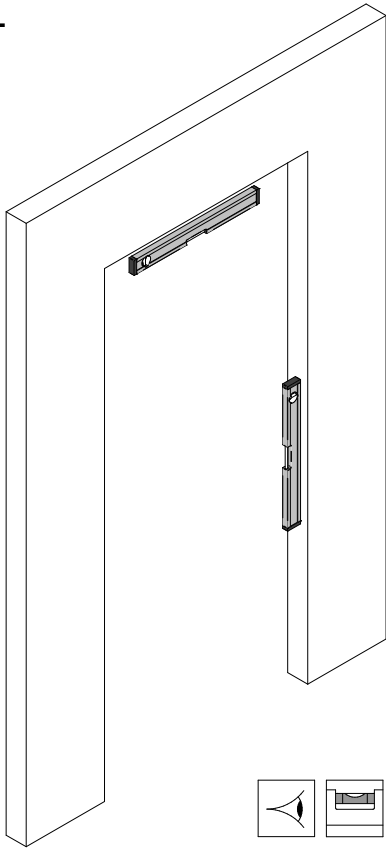

Luxe-Line

MONTAGEHANDLEIDING

Handleiding Luxe-Line

Ø5,5

Staal
M6x40 DIN 7500

Ø3,5

Hout
Parker 5.5x50 DIN 7981B

Ø8

Beton
5.5x50 DIN 7981B
Plug 8mm

Ø5

Raam
Staal
5.5x32mm 4.6

Hout
8x50 DIN 571

Ø10

Beton
8x50 DIN 571
Plug 10mm

Raam

1