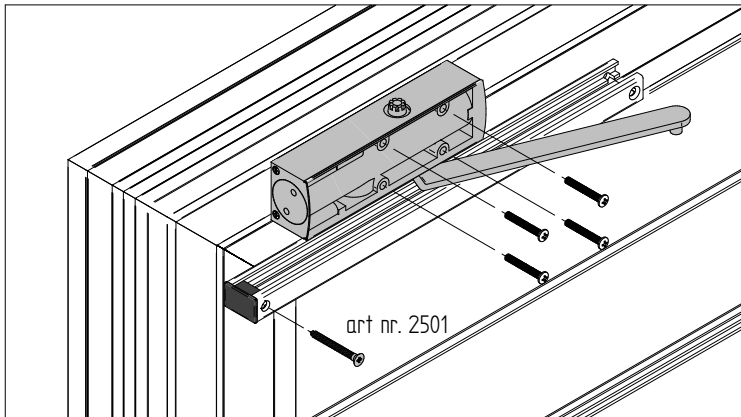

Beton
5.5x50 DIN 7981B
Plug 8mm

Ø5

Raam
Staal
5.5x32mm 4.6

Hout
8x50 DIN 571

Ø10

Beton
8x50 DIN 571
Plug 10mm

Raam

1

2

3

4

1

2

Verstellen van de scharnieren

3

Buiten

Binnen

100 art nr. 9388

Buiten

Binnen

art. nr. 8396

art.nr.: 2538

25

200