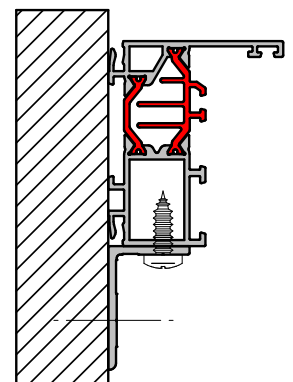

Luxe-Line

MONTAGEHANDLEIDING

Handleiding Luxe-Line

Ø5,5

Staal
M6x40 DIN 7500

Ø3,5

Hout
Parker 5.5x50 DIN 7981B

Ø8

Beton
5.5x50 DIN 7981B
Plug 8mm

Ø5

Raam
Staal
5.5x32mm 4.6

Hout
8x50 DIN 571

Ø10

Beton
8x50 DIN 571
Plug 10mm

Raam

1