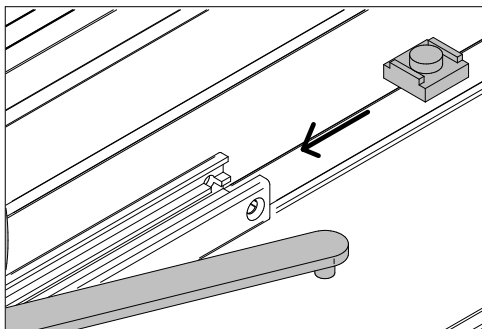

Buiten

Binnen

100 art nr. 9388