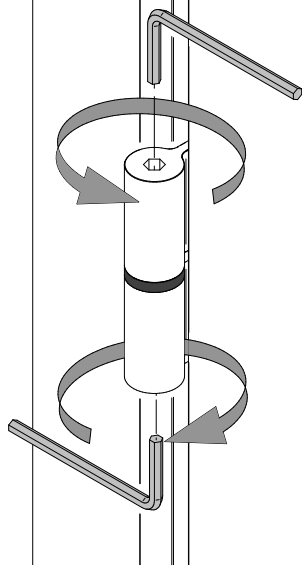

Luxe-Line

MONTAGEHANDLEIDING

Handleiding Luxe-Line

Ø5,5

Staal
M6x40 DIN 7500

Ø3,5

Hout
Parker 5.5x50 DIN 7981B

Ø8

Beton
5.5x50 DIN 7981B
Plug 8mm

Ø5

Raam
Staal
5.5x32mm 4.6

Hout
8x50 DIN 571

Ø10

Beton
8x50 DIN 571
Plug 10mm

Raam

1

2

3

4

1

2

Verstellen van de scharnieren

3

Buiten

Binnen

100 art nr. 9388

Buiten

Binnen

art. nr. 8396

art.nr.: 2538

25

200