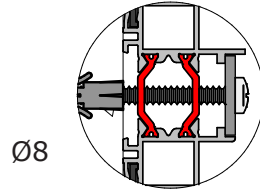

Luxe-Line

MONTAGEHANDLEIDING

Handleiding Luxe-Line

Ø5,5

Staal
M6x40 DIN 7500

Ø3,5

Hout
Parker 5.5x50 DIN 7981B

Ø8

Beton
5.5x50 DIN 7981B
Plug 8mm

Ø5

Raam
Staal
5.5x32mm 4.6

Hout
8x50 DIN 571

Ø10

Beton
8x50 DIN 571
Plug 10mm

Raam

1