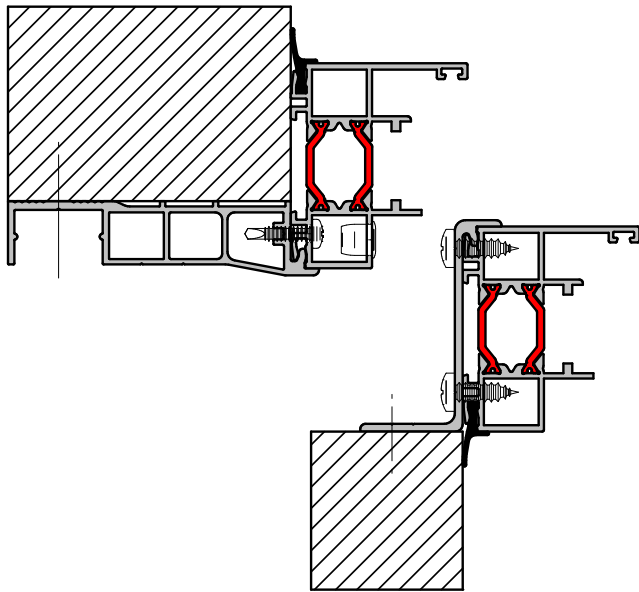

Luxe-Line

MONTAGEHANDLEIDING

Handleiding Luxe-Line

Ø5,5

Staal
M6x40 DIN 7500

Ø3,5

Hout
Parker 5.5x50 DIN 7981B

Ø8

Beton
5.5x50 DIN 7981B
Plug 8mm

Ø5

Raam
Staal
5.5x32mm 4.6

Hout
8x50 DIN 571

Ø10

Beton
8x50 DIN 571
Plug 10mm

Raam

1