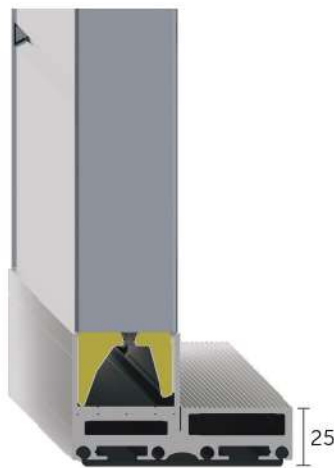

# LOOPDEUR SMART CONNECTION

Smart Connection scharnieren voor een robuuste en eenvoudig te monteren loopdeur. Profielen standaard gepoedercoat in RAL 9006 / 9016.

Buitenaanzicht:

Binnenaanzicht:

## Beschikbare drempels:

17/4 mm

17 ±4

R I

25 mm

25

R I

40 mm