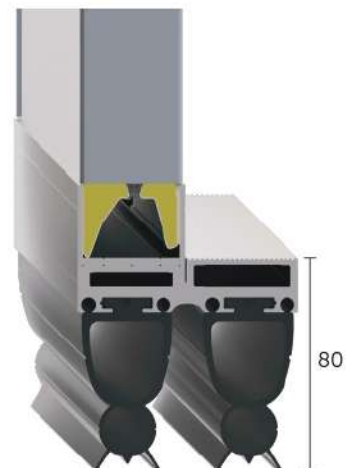

# LOOPDEUR SMART CONNECTION

Smart Connection scharnieren voor een robuuste en eenvoudig te monteren loopdeur. Profielen standaard gepoedercoat in RAL 9006 / 9016.

Buitenaanzicht:

Binnenaanzicht:

## Beschikbare drempels:

17/4 mm

17 ±4

R I

25 mm

25

R I

40 mm

40

R I

80 mm

80

I