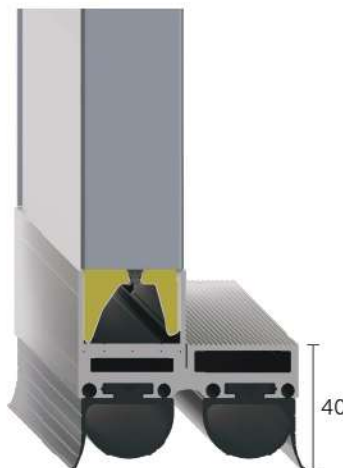

# LOOPDEUR SMART CONNECTION

Smart Connection scharnieren voor een robuuste en eenvoudig te monteren loopdeur. Profielen standaard gepoedercoat in RAL 9006 / 9016.

Buitenaanzicht:

Binnenaanzicht:

## Beschikbare drempels:

17/4 mm

17 ±4

R I

25 mm

25

R I

40 mm