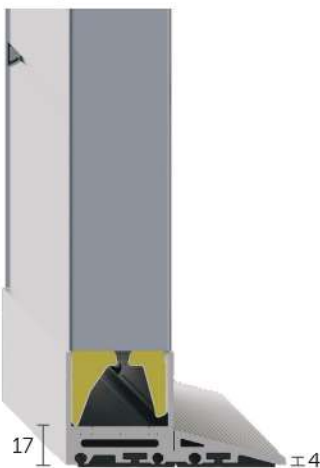

# LOOPDEUR SMART CONNECTION

Smart Connection scharnieren voor een robuuste en eenvoudig te monteren loopdeur. Profielen standaard gepoedercoat in RAL 9006 / 9016.

Buitenaanzicht:

Binnenaanzicht:

## Beschikbare drempels:

17/4 mm

17 ±4

R I

25 mm

25

R I

40 mm

40

R I

80 mm

80

I